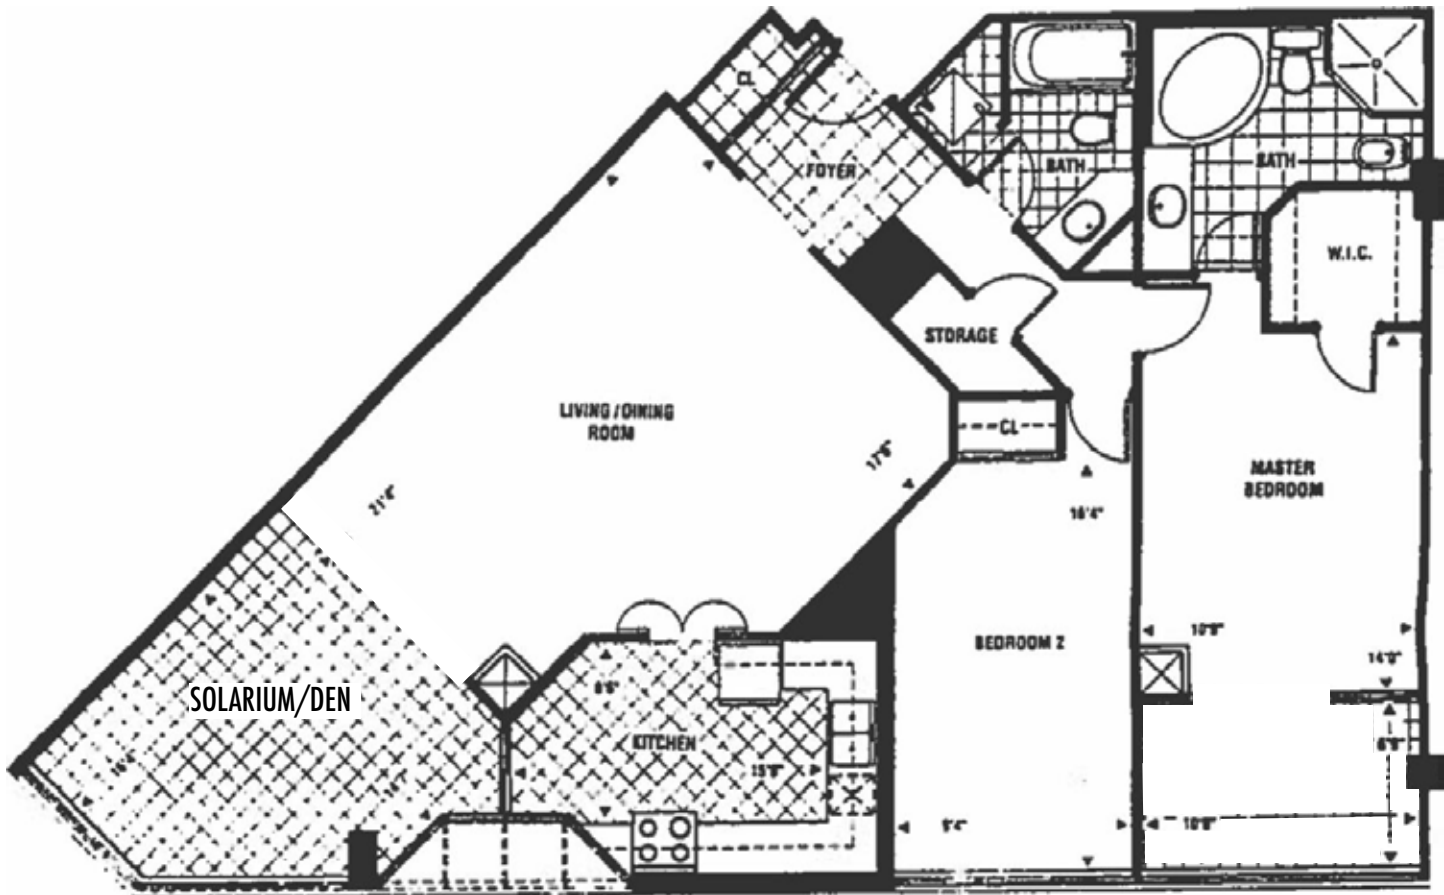

THE MONTCLAIR

SUITE 2E, 2Er 1449 SQ. FT.

NOTE: 55' L R 町 ED